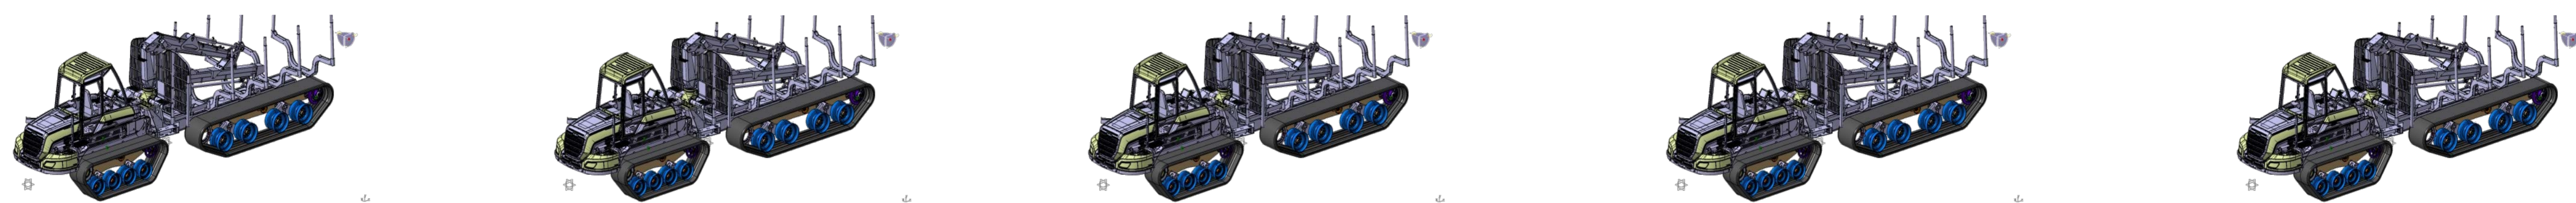

Skogdag / demodag ved Øysand (Melhus) fredag 17. august

Figur 1: Testing av vibrasjoner i prototypen

Figur 2: Spordybde måling med laser under skogsdrift

Fredg 17/8-18	Program
11:00 – 11:45	OnTrack-prosjektet; konsept, status, erfaringer og ambisjoner
11:45 – 12:00	Inspeksjon av selve maskina.
12:00 – 13:00	Mat: Pølser, Kaffe, Wienerbrød
13:00 – 13:45	Live demo – maskinen i drift i variert terreng.
13:45	Endex – vel hjem

Forsmak: https://www.youtube.com/watch?v=PmGn-gW7_hU

Veibeskrivelse: Drifta er lokalisert ved Klungvegen 250, 7224 Melhus. Fra Klett-krysset: kjør E39 vestover til det store planfrikrysset ved Øysand, ta av og over på sørsida av E39, så østover igjen på Øybergvegen parallelt med E39. Deretter over på Klungvegen og opp bakkene. Lett å finne fram 😊